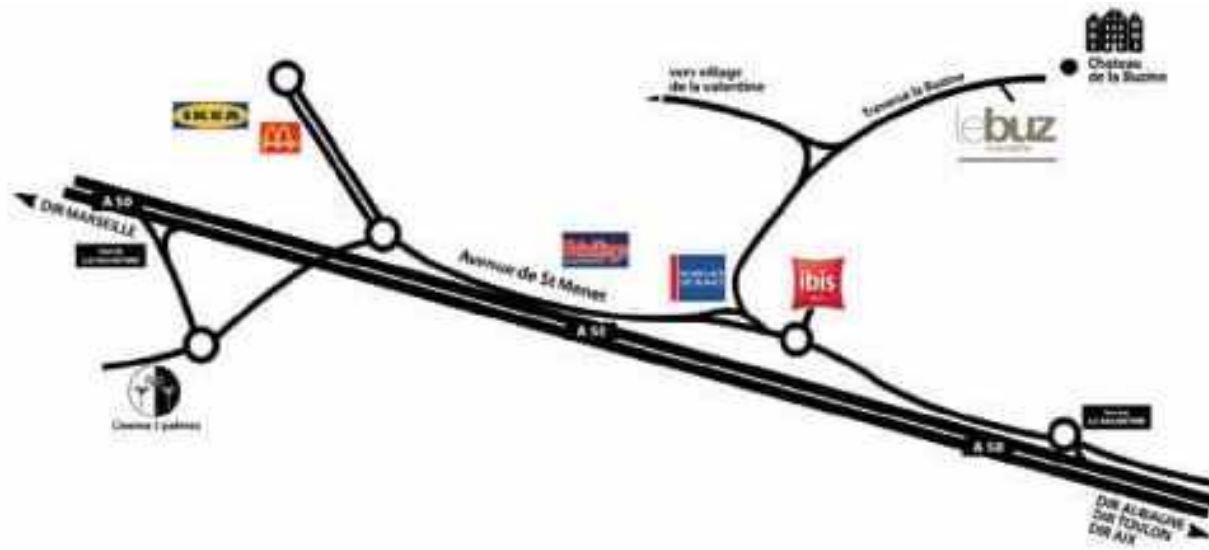

LE BUZ EST FAIT POUR VOUS !

Situé à deux pas du château de la Buzine, proche de la zone hôtelière de la Valentine à Marseille, le Buz, lieu d'exception, vous ouvre ses portes.

Idéalement situé près des accès autoroutiers A50, entre Avignon, Aix et Toulon, à 10 minutes du Vieux-Port, le Buz bénéficie d'un cadre idyllique et paisible.

Soirée cabaret

VIDEOS

Team building
Provepharm

ACCÈS ET CONTACT

A 40 minutes de Toulon
A 35 minutes de l'aéroport Marseille Provence / de la gare Aix-tgv
A 25 minutes de la gare Saint-Charles
A 10 minutes du Vieux- Port / de Aubagne

De Marseille / Lyon / Aix-en-Provence par A7 puis A51 :
Prendre le tunnel du Vieux-Port
Puis 150 direction Aubagne / Toulon
Sortie 4B, suivre St-Menet.

De Nice / Toulon / Cassis / Aubagne par A50 :
Prendre A50 direction Marseille,
Sortie n°5 - St-Menet - La Valentine
Suivre St-Menet / La Valentine