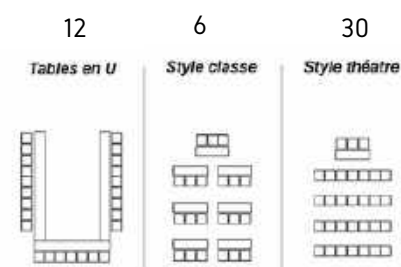

Les salles épurées vous permettent de choisir une décoration personnalisée.

295m²

ESPACE TENDANCE

340 m²

ESPACE INTEMPOREL

PRIVATISATION DU LIEU ET ESPACES DE RÉCEPTION

ESPACES DE RÉCEPTION

280 m²

ESPACE EVIDENCE

+

43 m²

SALON DE L'ESPACE EVIDENCE

PRIVATISATION DU LIEU ET ESPACES DE RÉCEPTION

PARKING

PARKING PRIVÉ ET SÉCURISÉ

70 PLACES EN JOURNÉE
100 PLACES EN SOIRÉE