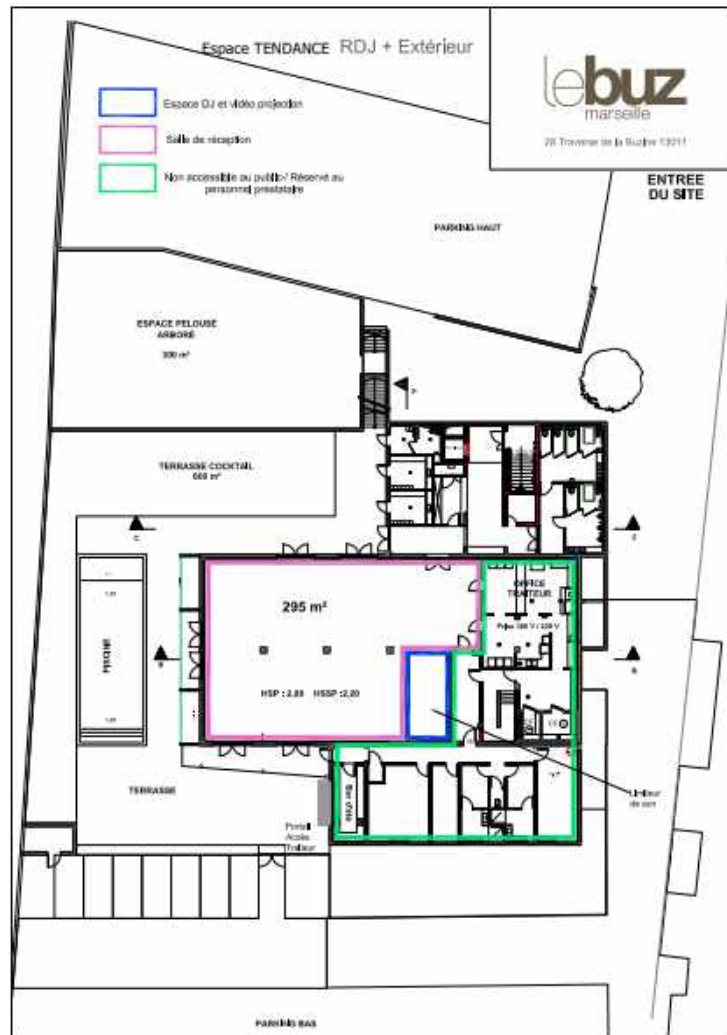

ESPACE TENDANCE