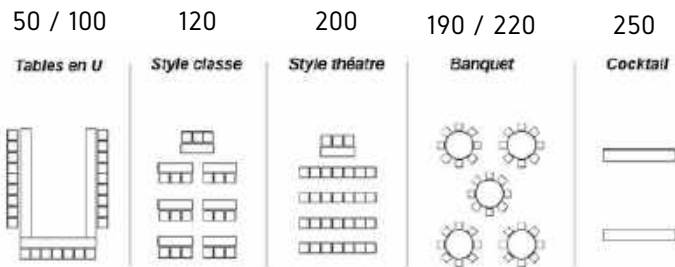

ESPACES DE RÉCEPTION

Le Buz met à disposition 3 espaces de réception jusqu'à 220 personnes dont un salon privé de 43m² et tout le mobilier nécessaire.

Les espaces de réception spacieux et entièrement climatisés bénéficient de tout le confort.

Les salles épurées vous permettent de choisir une décoration personnalisée.

295m²

ESPACE TENDANCE

340 m²

ESPACE INTEMPOREL

PRIVATISATION DU LIEU ET ESPACES DE RÉCEPTION

ESPACES DE RÉCEPTION

280 m²