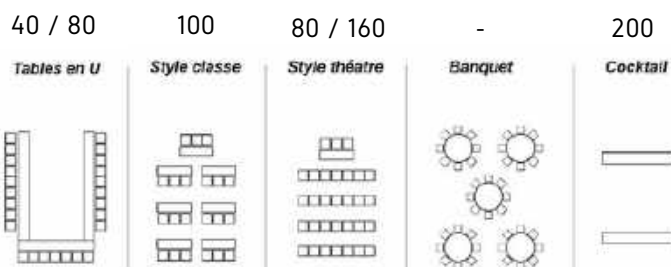

Les salles épurées vous permettent de choisir une décoration personnalisée.

295m²

ESPACE TENDANCE

340 m²

ESPACE INTEMPOREL

PRIVATISATION DU LIEU ET ESPACES DE RÉCEPTION

ESPACES DE RÉCEPTION

280 m²

ESPACE EVIDENCE

+

43 m²

SALON DE L'ESPACE EVIDENCE

PRIVATISATION DU LIEU ET ESPACES DE RÉCEPTION

PARKING

PARKING PRIVÉ ET SÉCURISÉ

70 PLACES EN JOURNÉE
100 PLACES EN SOIRÉE