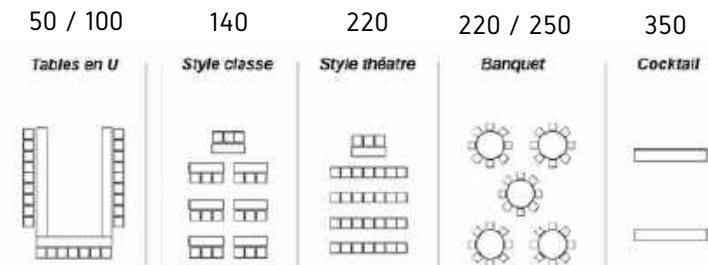

ESPACES DE RÉCEPTION

Le Buz met à disposition 3 espaces de réception jusqu'à 220 personnes dont un salon privé de 43m² et tout le mobilier nécessaire.

Les espaces de réception spacieux et entièrement climatisés bénéficient de tout le confort.

Les salles épurées vous permettent de choisir une décoration personnalisée.

295m²

ESPACE TENDANCE

340 m²

ESPACE INTEMPOREL

PRIVATISATION DU LIEU ET ESPACES DE RÉCEPTION

ESPACES DE RÉCEPTION

280 m²