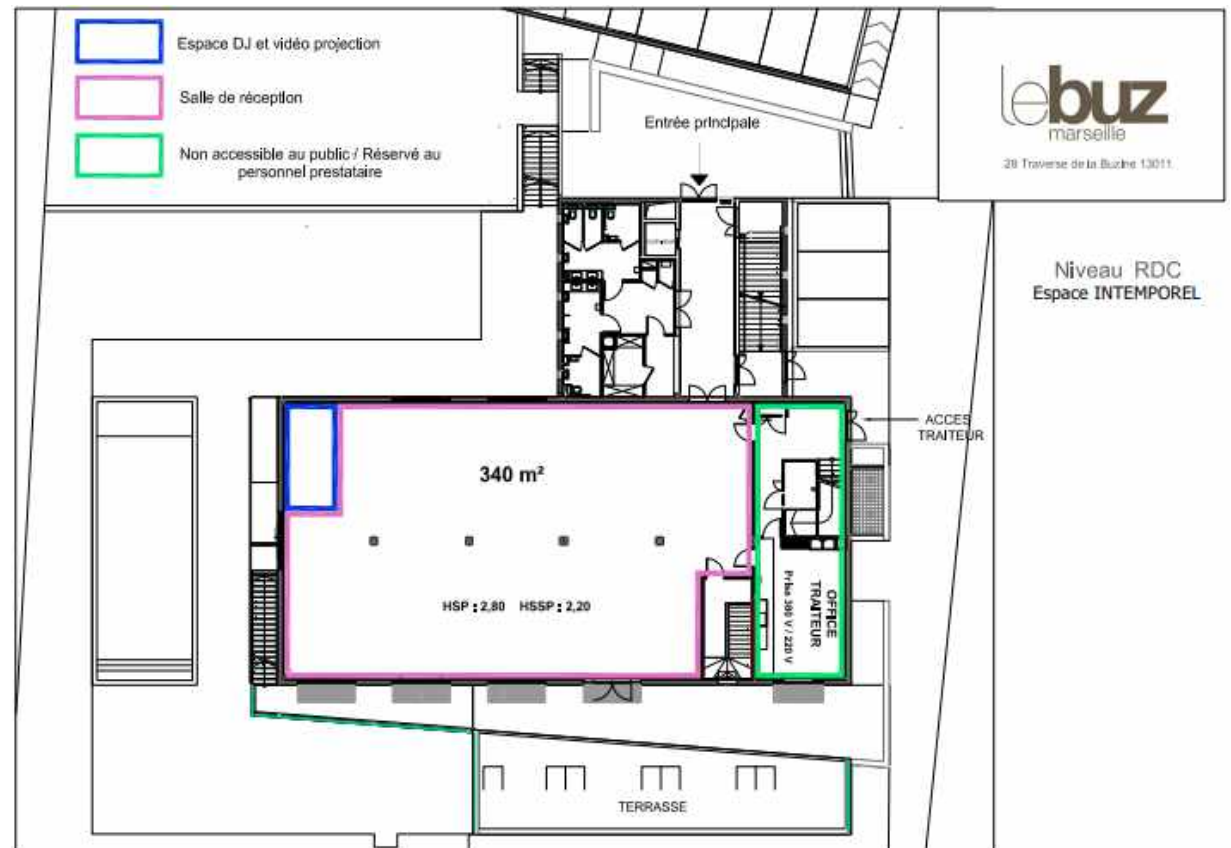

ESPACE INTEMPOREL