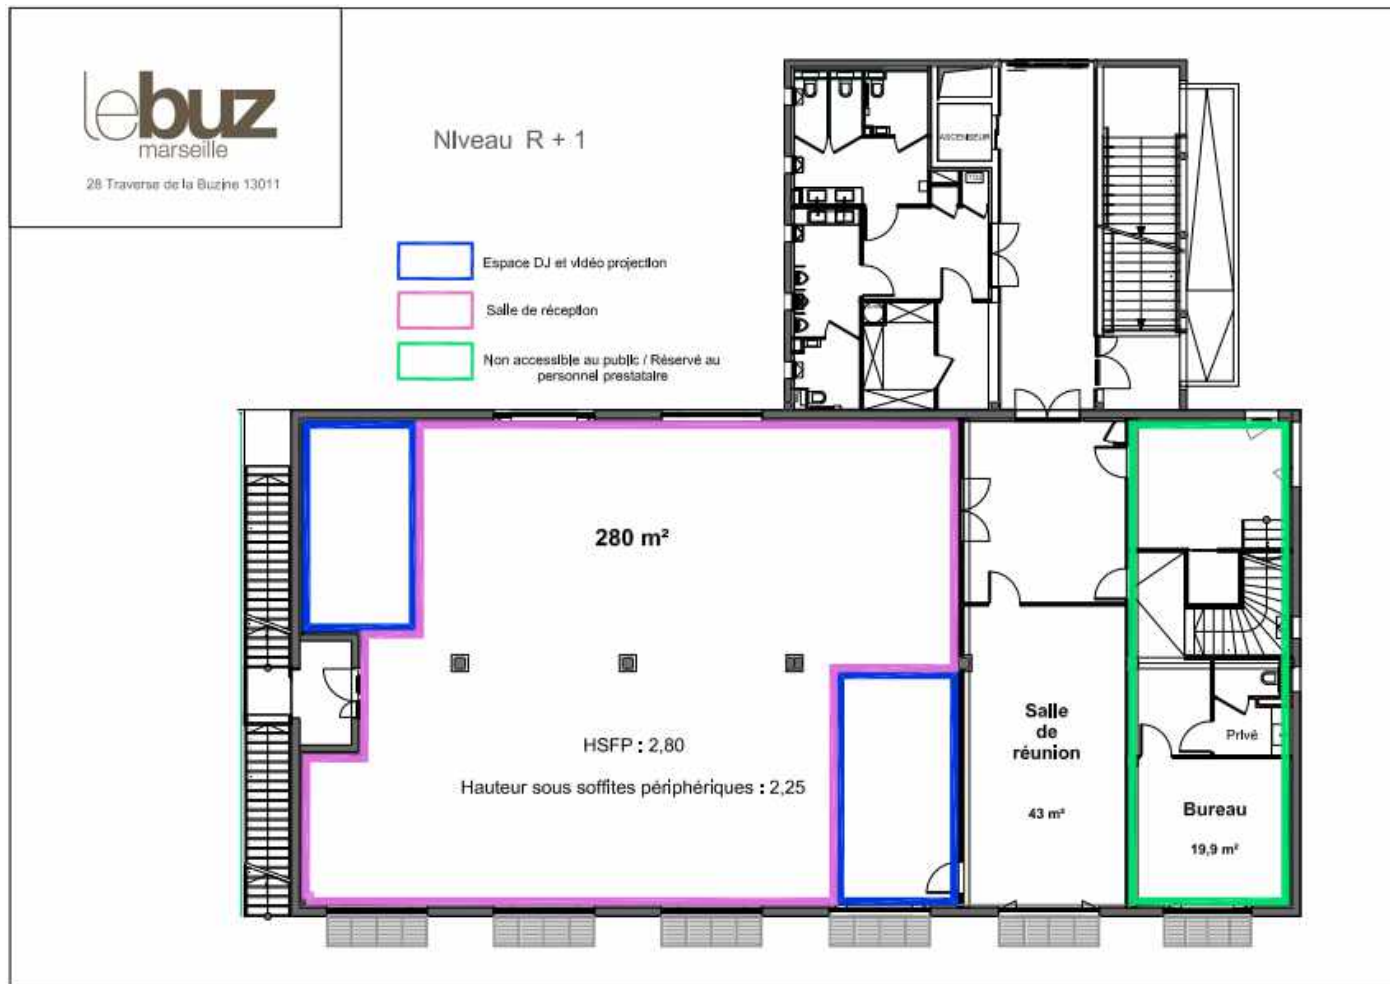

ESPACE ÉVIDENCE